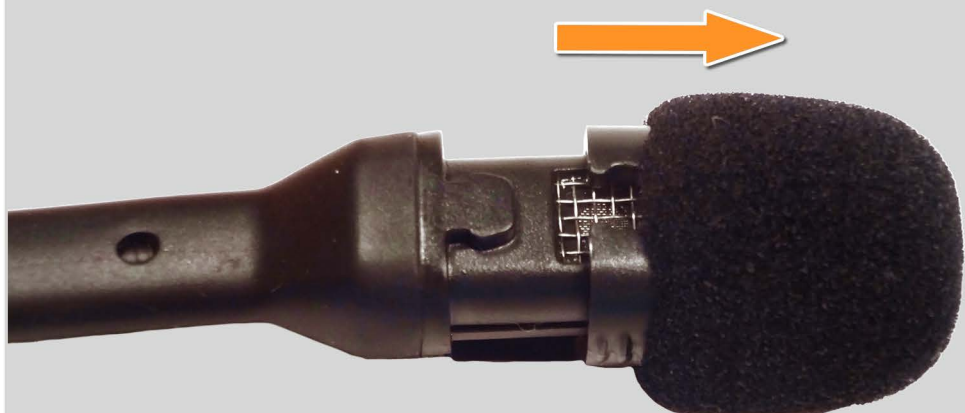

PODELI SRX2 SLUŠALICE

1