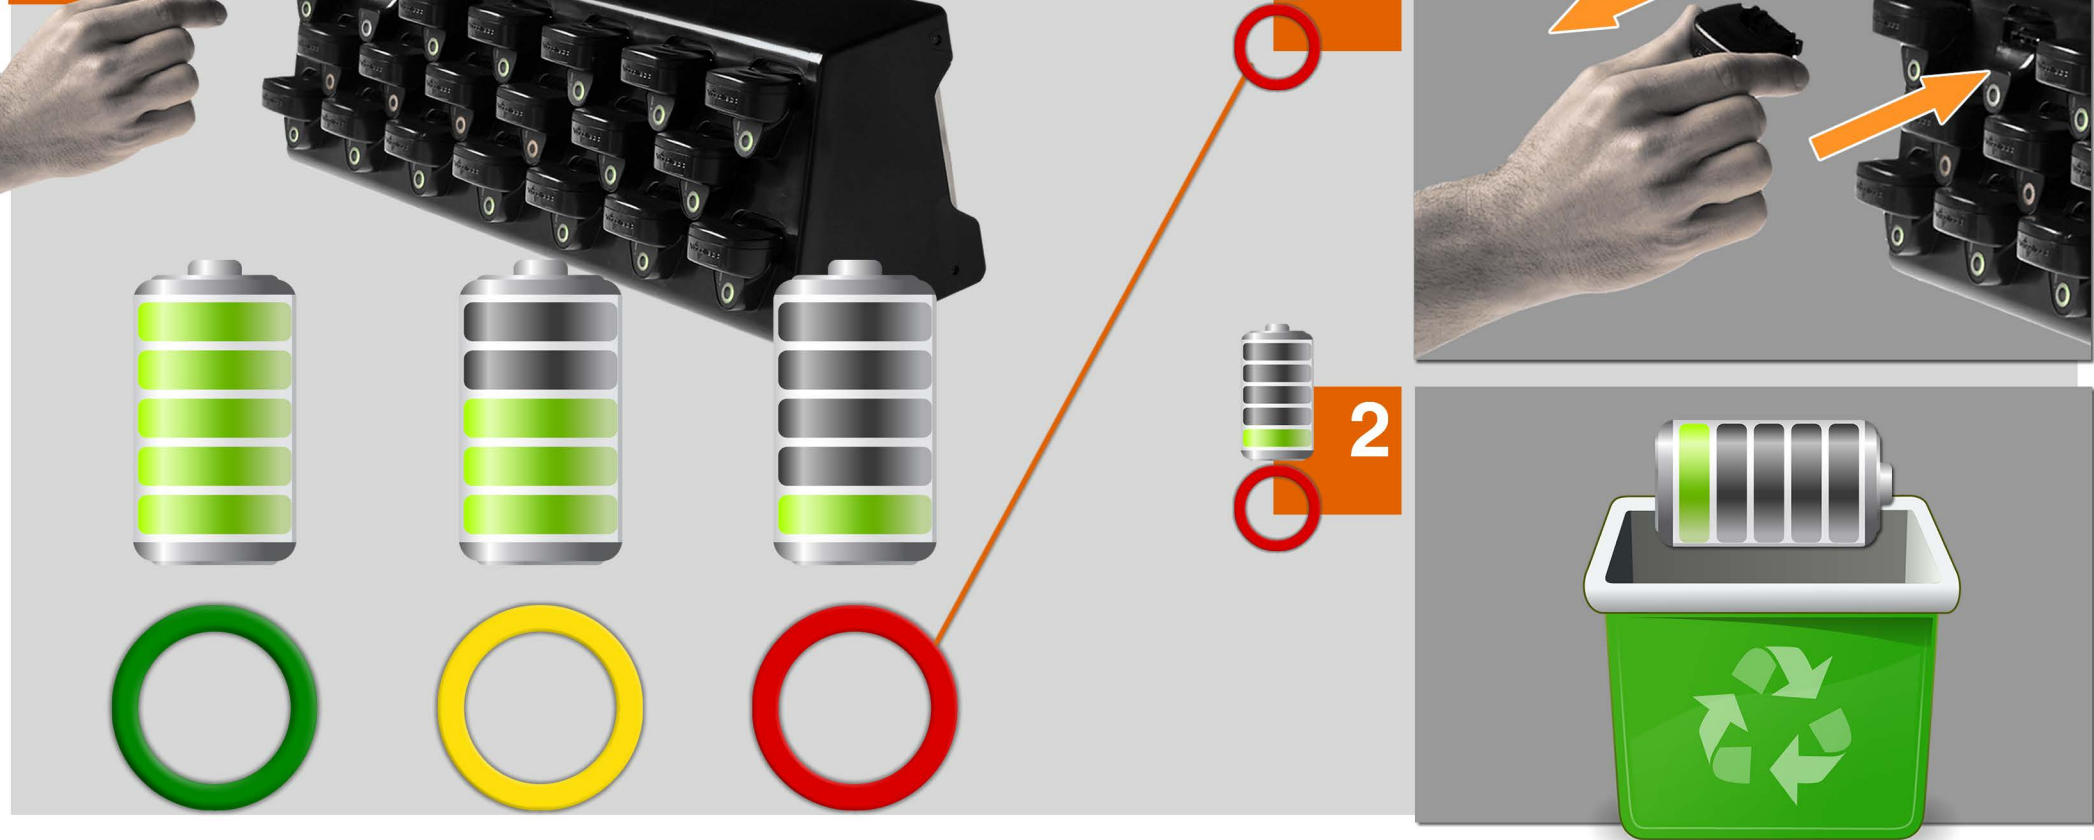

Vocollect® SRX2 Headset

MONTERE SRX2 HODETELEFONER

1

2

3

4

5

INSTALLERE STABILITETSSTROPP PÅ SRX2 HODETELEFONER

1

2

3

LADE BATTERIET FOR SRX2-HODETELEFONENE

1

2

3

DELE SRX2-HODETELEFONENE