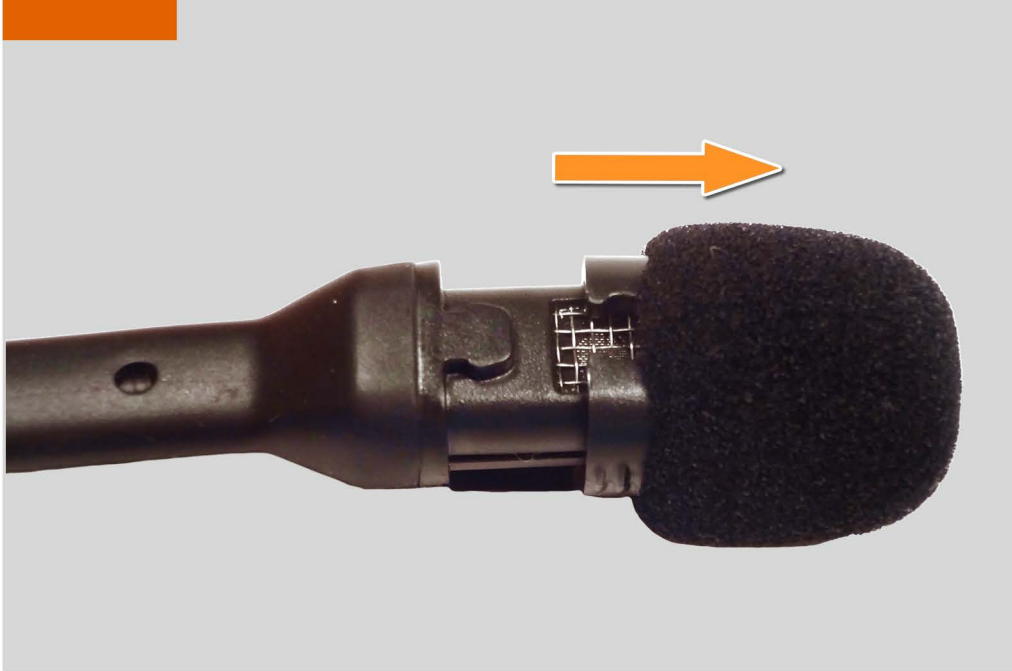

DELE SRX2-HODETELEFONENE

1