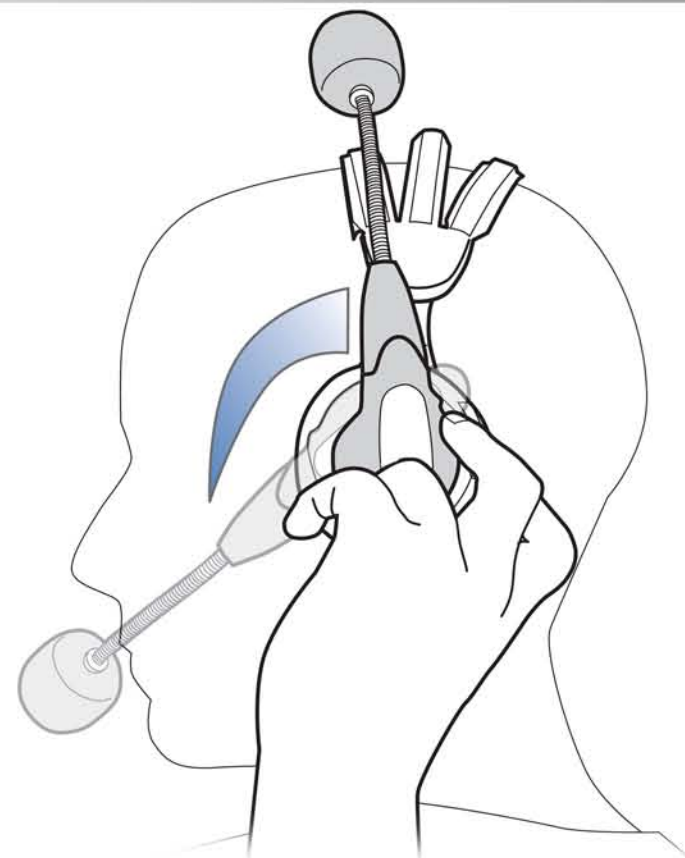

A Talkman® terminál nem ismeri fel megfelelően a beszédet.

1. Állítsa a mikrofont a szájszegletéhez úgy, hogy az íves tartón látható szimbólum a szája felé nézzen. Győződjön meg arról, hogy a mikrofonra fel van helyezve a szélvédő.,
2. Ellenőrizze, hogy a fejhallgató és a terminál csatlakozása megfelelő-e.
3. A kezelőgombot megnyomva vegyen zajmintát.
4. Győződjön meg arról, hogy az adott parancsra érvényes válaszokat ad-e. Mondja, hogy „Talkman, segíts”, hogy meghallgathassa az érvényes szavakat.

Az akkumulátor lemerülésére vonatkozó üzenet hallható.

Cserélje ki az akkumulátort minél előbb.

A terminál nem hall engem.

1. Állítsa a mikrofont a szájszegletéhez úgy, hogy az íves tartón látható szimbólum a szája felé nézzen.
2. Próbáljon olyan szavakat mondani, amelyekről tudja, hogy érvényesek, például a „Talkman” szót, ami mindig érvényes. (Ha a készülék felismeri a „Talkman” szót, az aktuális parancs megismételtetéséhez mondja, hogy „folytasd”.)
3. Kapcsolja ki, majd vissza a terminált.
4. Próbáljon ki egy másik headsetet.

A terminál mindig sípol.

1. Várjon néhány percig. Lehet, hogy a terminál éppen a hálózaton kommunikál.
2. Menjen olyan helyre, ahol biztosan jó a rádiós lefedettség.

A terminál mindig kikapcsol.

1. Győződjön meg arról, hogy az akkumulátor megfelelően csatlakozik.
2. Cserélje ki az akkumulátort.