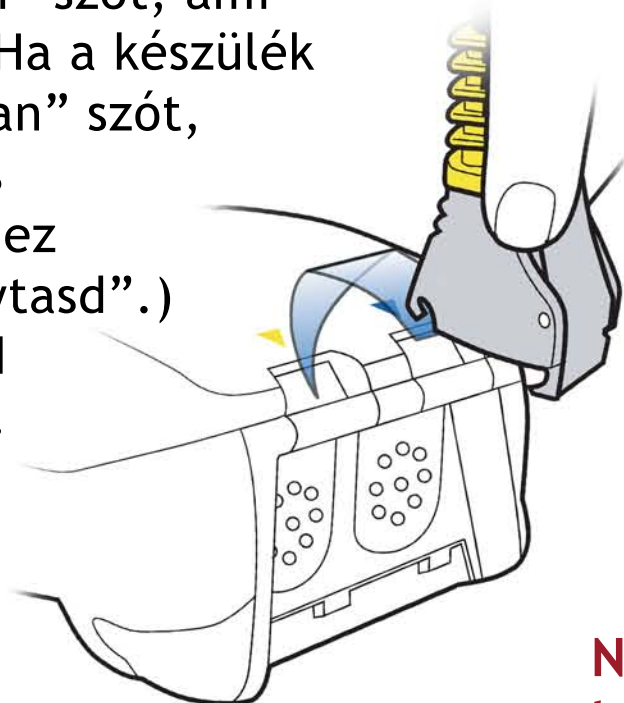

A Talkman® terminál nem ismeri fel megfelelően a beszédet.

1. Állítsa a mikrofont a szájszegletéhez úgy, hogy az íves tartón látható szimbólum a szája felé nézzen. Győződjön meg arról, hogy a mikrofonra fel van helyezve a szélvédő.,
2. Ellenőrizze, hogy a fejhallgató és a terminál csatlakozása megfelelő-e.
3. A kezelőgombot megnyomva vegyen zajmintát.
4. Győződjön meg arról, hogy az adott parancsra érvényes válaszokat ad-e. Mondja, hogy „Talkman, segíts”, hogy meghallgathassa az érvényes szavakat.

Az akkumulátor lemerülésére vonatkozó üzenet hallható.

Cserélje ki az akkumulátort minél előbb.

A terminál nem hall engem.

1. Állítsa a mikrofont a szájszegletéhez úgy, hogy az íves tartón látható szimbólum a szája felé nézzen.
2. Próbáljon olyan szavakat mondani, amelyekről tudja, hogy érvényesek, például a „Talkman” szót, ami mindig érvényes. (Ha a készülék felismeri a „Talkman” szót, az aktuális parancs megismételtetéséhez mondja, hogy „folytasd”.)
3. Kapcsolja ki, majd vissza a terminált.
4. Próbáljon ki egy másik headsetet.

A terminál mindig sípol.

1. Várjon néhány percig. Lehet, hogy a terminál éppen a hálózaton kommunikál.
2. Menjen olyan helyre, ahol biztosan jó a rádiós lefedettség.

A terminál mindig kikapcsol.

1. Győződjön meg arról, hogy az akkumulátor megfelelően csatlakozik.
2. Cserélje ki az akkumulátort.