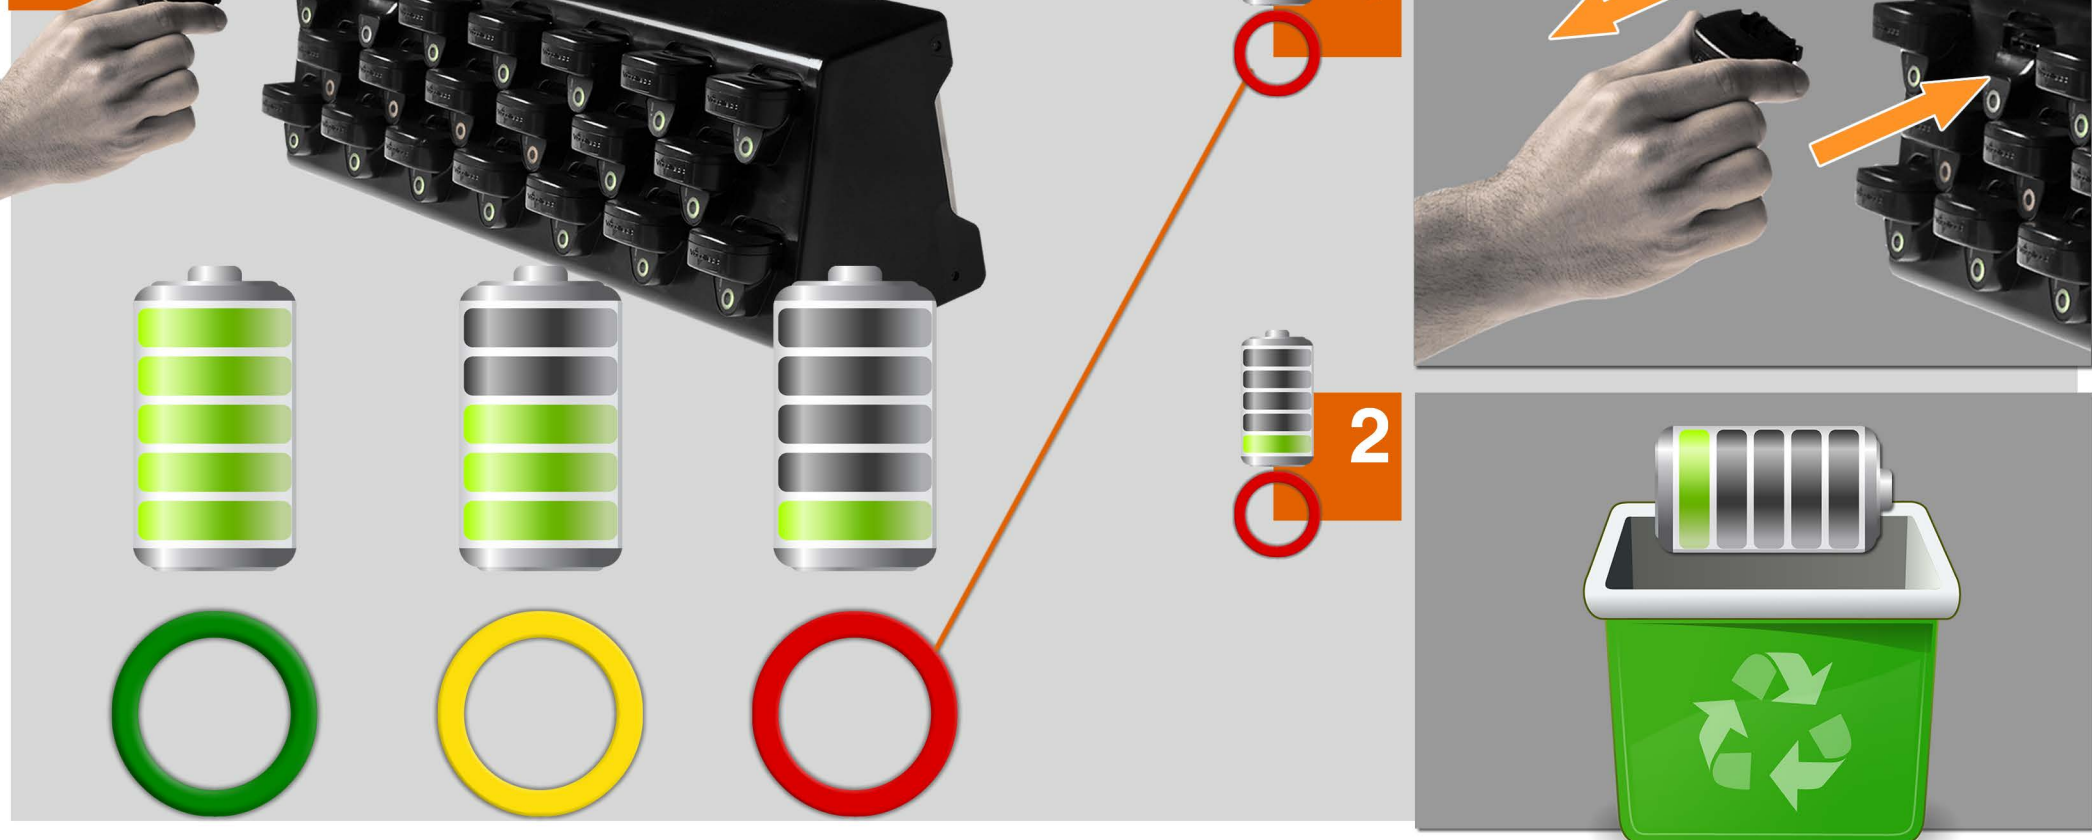

Vocollect® SRX2 Headset

ΣΥΝΑΡΜΟΛΟΓΗΣΗ ΤΩΝ ΑΚΟΥΣΤΙΚΩΝ SRX2

Vocollect® SRX2 Headset

ΤΟΠΟΘΕΤΗΣΗ ΤΟΥ ΙΜΑΝΤΑ ΣΤΕΡΕΩΣΗΣ ΣΤΑ ΑΚΟΥΣΤΙΚΑ SRX2

1

2

3

Vocollect® SRX2 Headset

ΦΟΡΤΙΣΗ ΜΠΑΤΑΡΙΑΣ ΤΩΝ ΑΚΟΥΣΤΙΚΩΝ SRX2

1

2

3

Vocollect® SRX2 Headset

ΚΟΙΝΉ ΧΡΉΣΗ ΤΩΝ ΑΚΟΥΣΤΙΚΩΝ SRX2

1

2