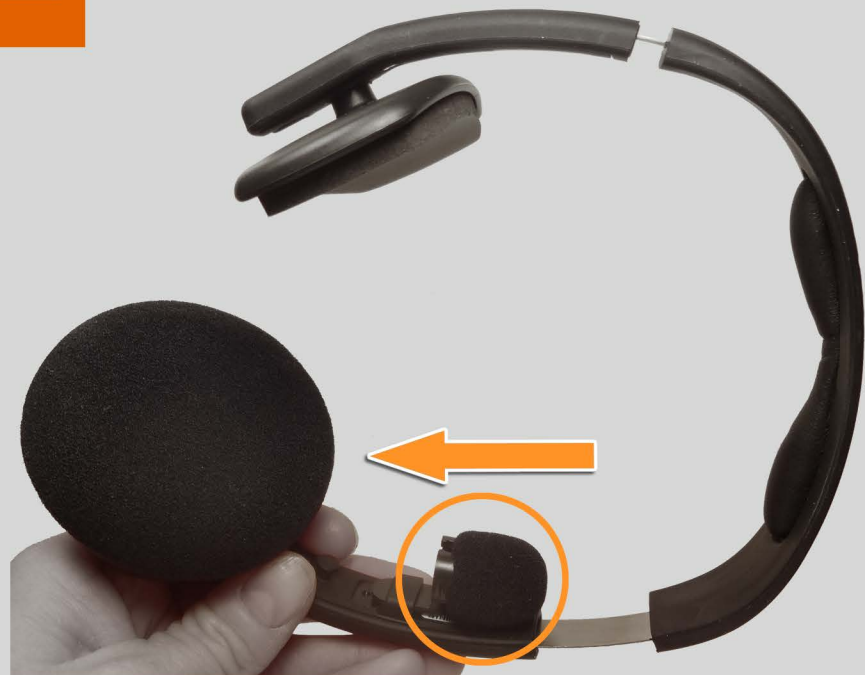

Vocollect® SRX2 Headset СПОДЕЛЕНО ИЗПОЛЗВАНЕ НА СЛУШАЛКАТА SRX2 HEADSET

1

2

3

4

5

6